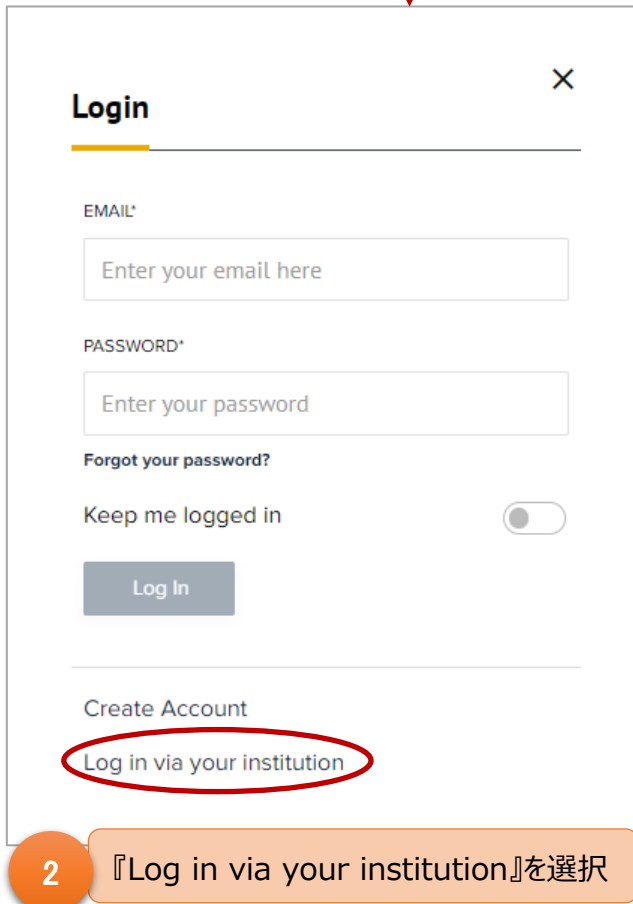

SIAM (Society for Industrial and Applied Mathematics)

4 東北大 ID とパスワード入力

5 認証完了