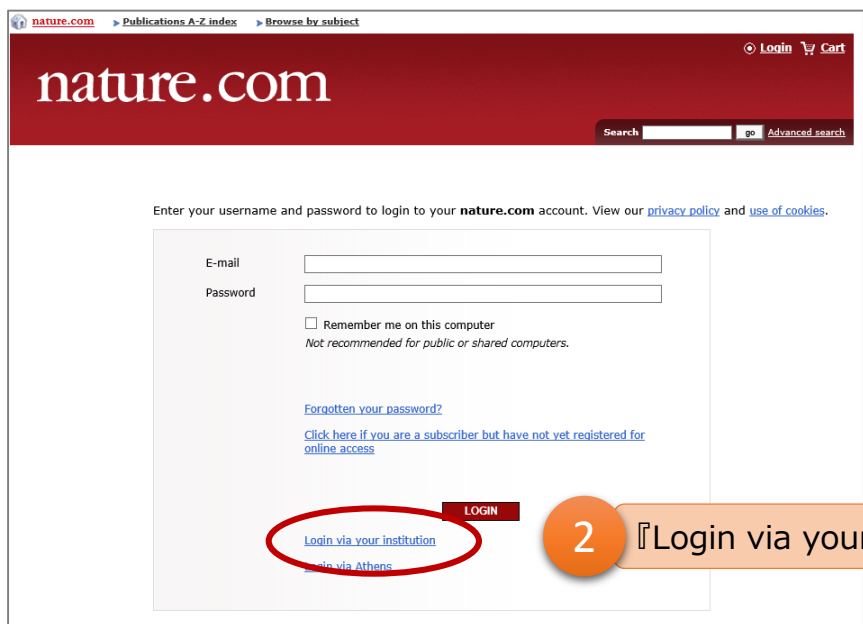

Nature Publishing

1 『Login』を選択

2 『Login via your institution』を選択

3 『Otherwise, please choose your institution's location:』のプルダウンメニューで「Japan」を選択

4 画面下に表示されるリストから「Tohoku University」を選択

5 東北大IDとパスワード入力

6 認証完了