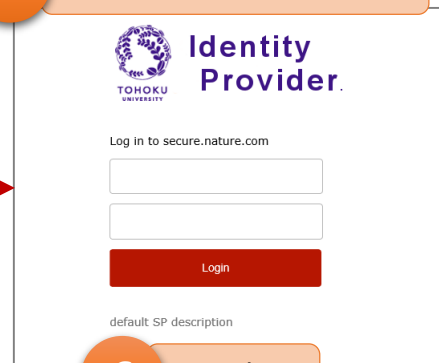

Nature Publishing

1 『Login』を選択

2 『Login via your institution』を選択

3 『Otherwise, please choose your institution's location:』のプルダウンメニューで「Japan」を選択

4 画面下に表示されるリストから「Tohoku University」を選択

5 東北大IDとパスワード入力

6 認証完了