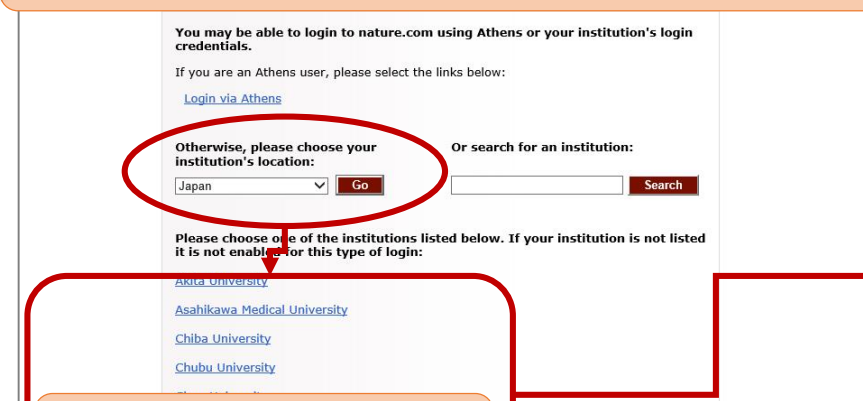

Nature Publishing

1 『Login』を選択

2 『Login via your institution』を選択

3 『Otherwise, please choose your institution's location:』のプルダウンメニューで「Japan」を選択

4 画面下に表示されるリストから「Tohoku University」を選択

5 東北大IDとパスワード入力

6 認証完了