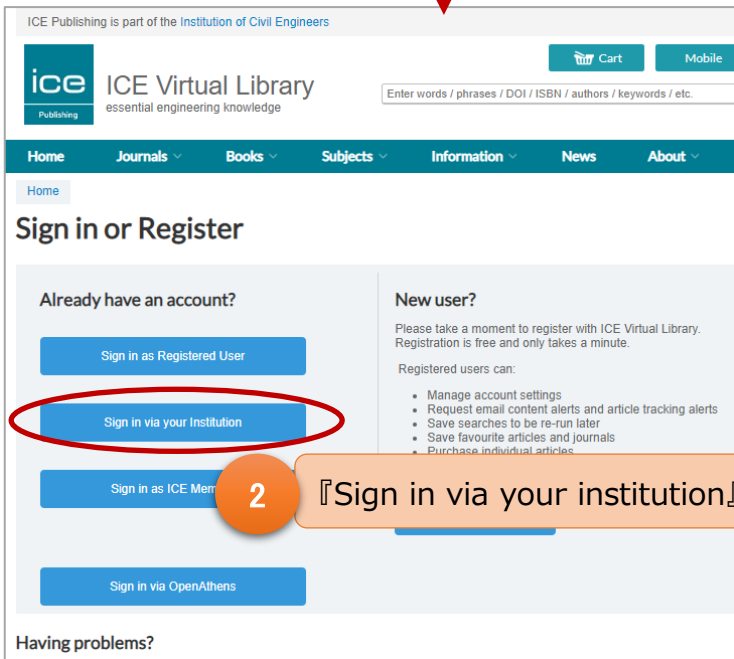

ICE (Institution of Civil Engineers)

5 東北大 ID とパスワード入力

6 認証完了