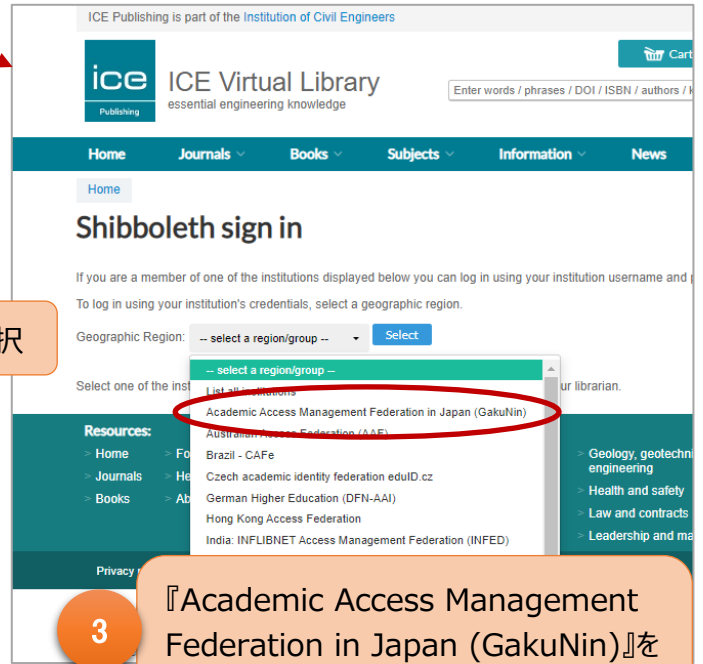

ICE (Institution of Civil Engineers)

5 東北大 ID とパスワード入力

6 認証完了