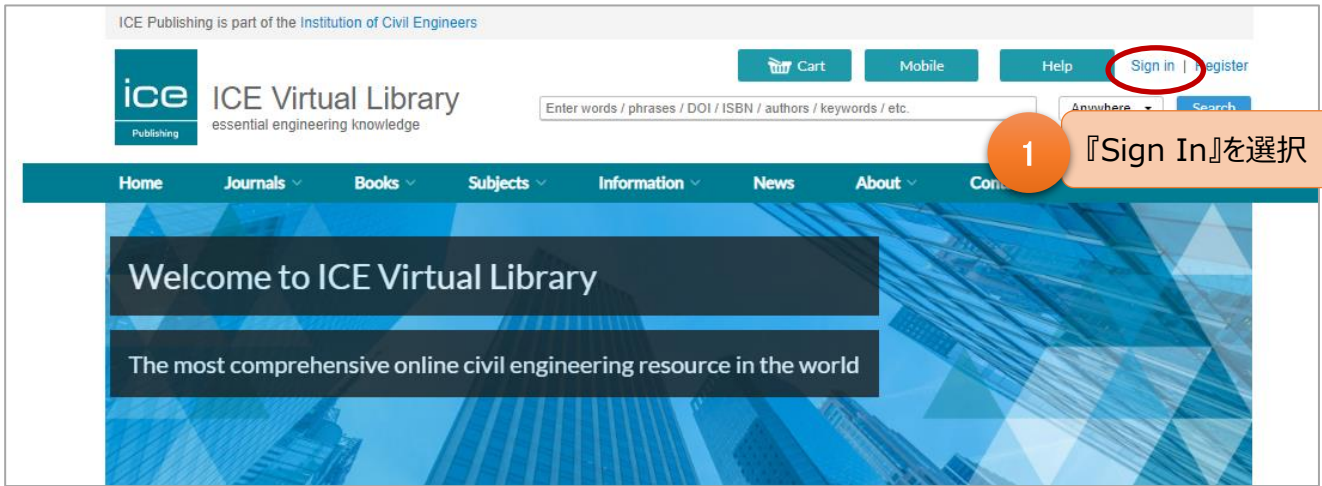

ICE (Institution of Civil Engineers)

5 東北大 ID とパスワード入力

6 認証完了