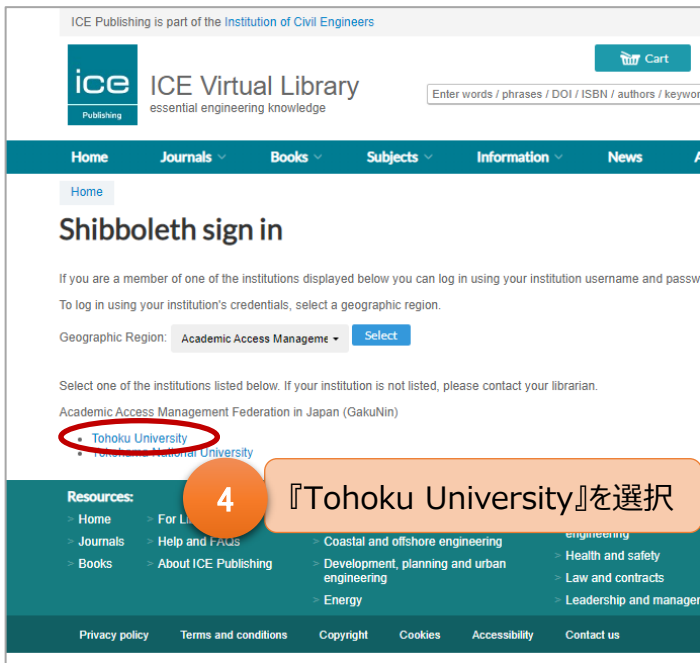

ICE (Institution of Civil Engineers)

5 東北大 ID とパスワード入力

6 認証完了