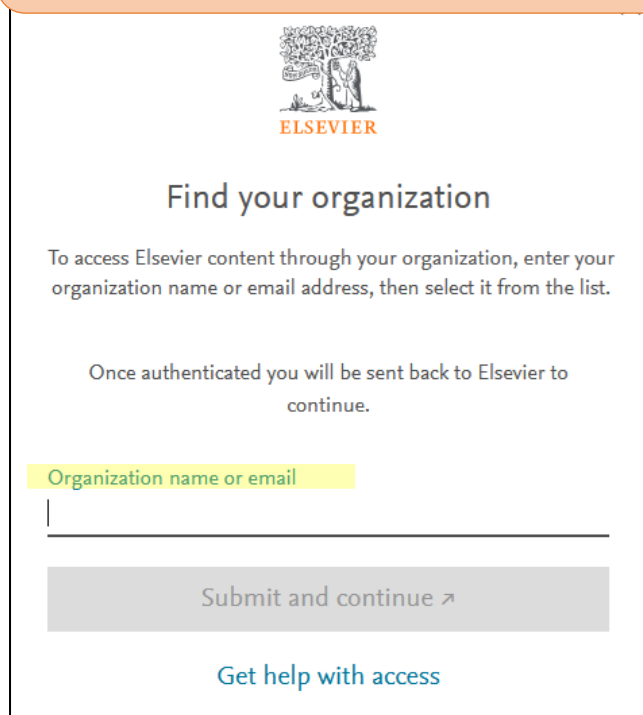

GakuNin のログイン例

- ・ ScienceDirect、Springer Nature Link、Wiley Online Library を例に掲載しています。
- ・ 各 web サイトや認証画面は変更することがあります。
- ・ 東北大 ID/パスワードでログインする際に、必要な情報を送信することについて同意を求められる場合があります。詳しくは[データシナジー創生機構提供マニュアル](#)をご覧ください。

ScienceDirect の例

2

『Organization name or email』に
Tohoku と入力し、Tohoku University (Tohoku University-Kawauchi Campus)を選択

3

東北大 ID とパスワード入力

4

認証方式を選択してログイン

Springer Nature LINK の例