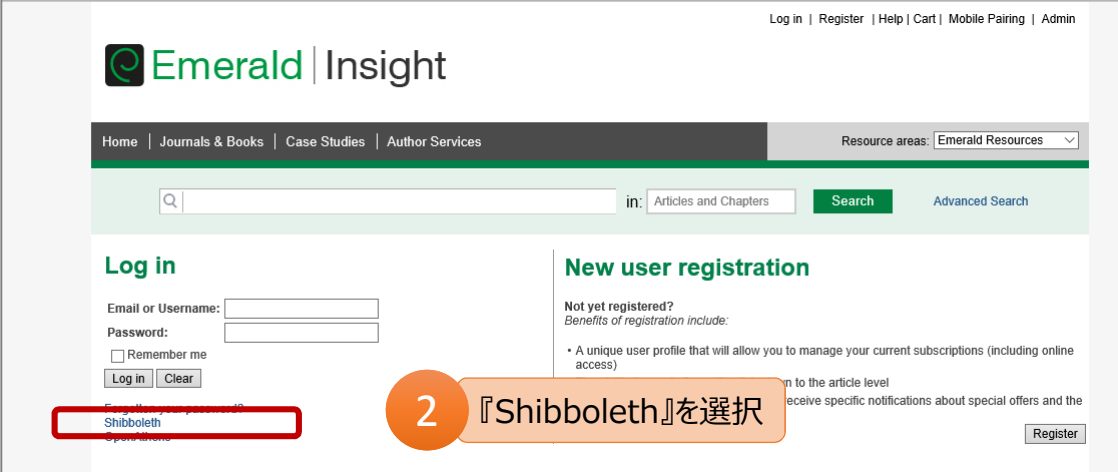

# Emerald Insight

5 東北大IDとパスワード入力

6 認証完了