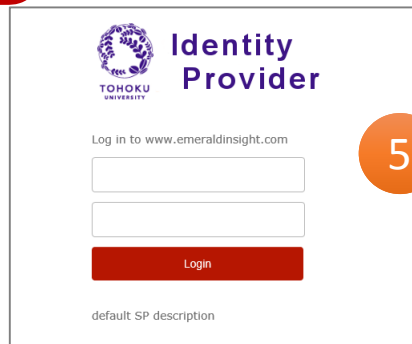

# Emerald Insight

5 東北大IDとパスワード入力

6 認証完了