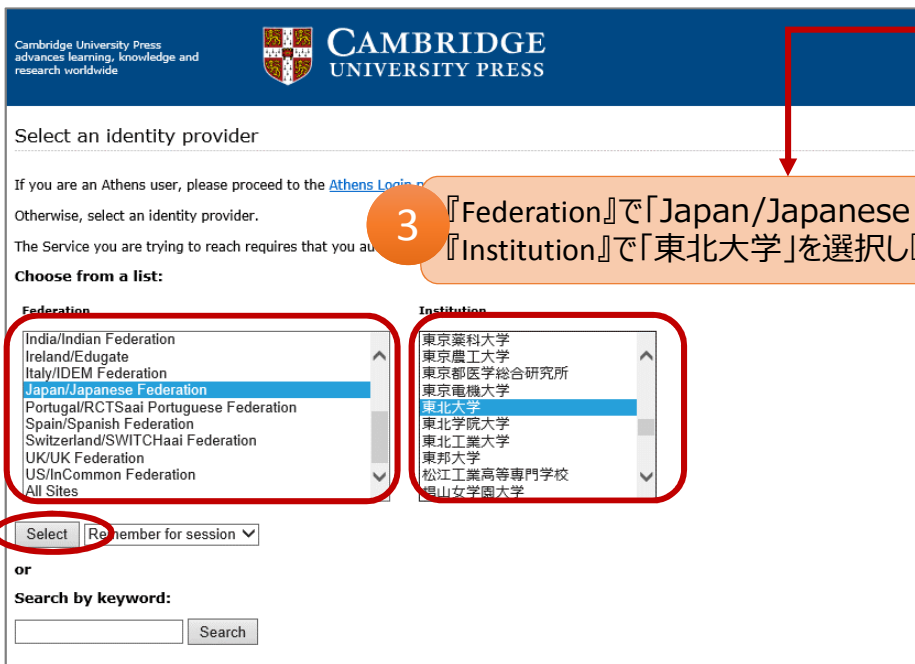

CUP Journals

1 『Log in』を選択

2 『Institutional Log in』を選択

3 『Federation』で「Japan/Japanese Federation」
『Institution』で「東北大学」を選択し『Select』

4 東北大IDとパスワード入力

5 認証完了