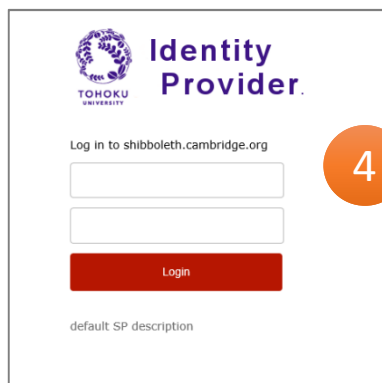

CUP Journals

1 『Log in』を選択

2 『Institutional Log in』を選択

3 『Federation』で「Japan/Japanese Federation」
『Institution』で「東北大学」を選択し『Select』

4 東北大IDとパスワード入力

5 認証完了