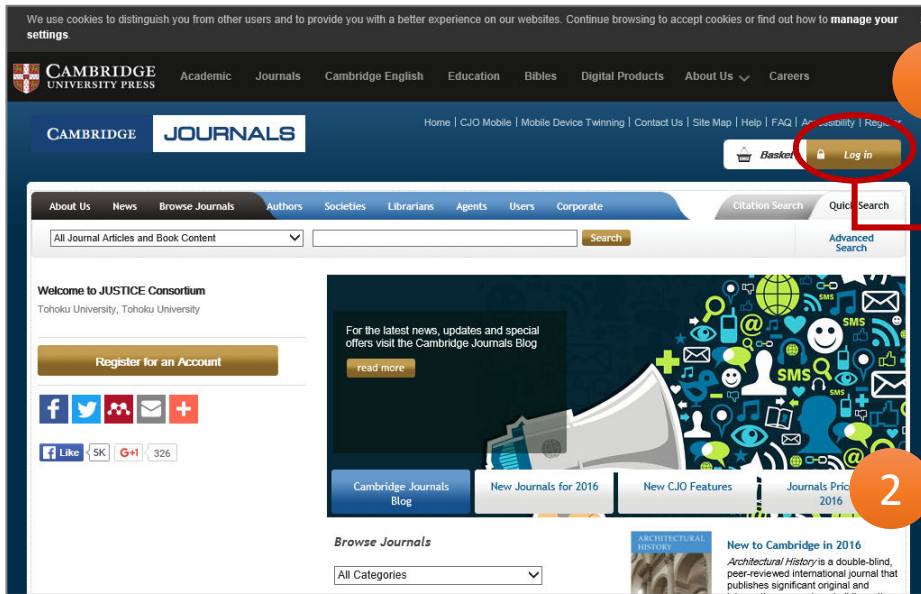

CUP Journals

1 『Log in』を選択

2 『Institutional Log in』を選択

3 『Federation』で「Japan/Japanese Federation」
『Institution』で「東北大学」を選択し『Select』

4 東北大IDとパスワード入力

5 認証完了