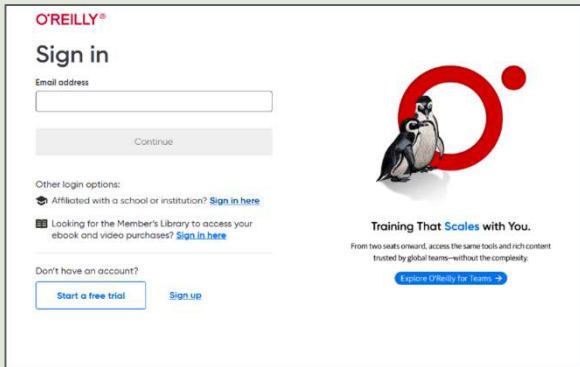

Verify Password

Set up My Account

If you are unable to register at this time or if you have questions about the registration process, please contact [Customer Support](#).

氏名、パスワードを入力して、“Set up
my account”を押すと個人アカウントの
作成が完了し、ログインできます。

2回目以降のログイン方法は裏面をご参照ください→

ログイン方法(2回目以降)

2回目以降のログイン時には
以下リンクへアクセスし、メールアドレスと
パスワードを入力ください。

<https://www.oreilly.com/member/login/>

メールアドレス以外のSNSアカウントを用いた
ログイン(画像右側)は利用不可です。

学内外どこでもログインが可能です。
学内認証の必要はありません。

↑ O'Reilly for Higher Educationの
トップページです。ぜひご利用ください。