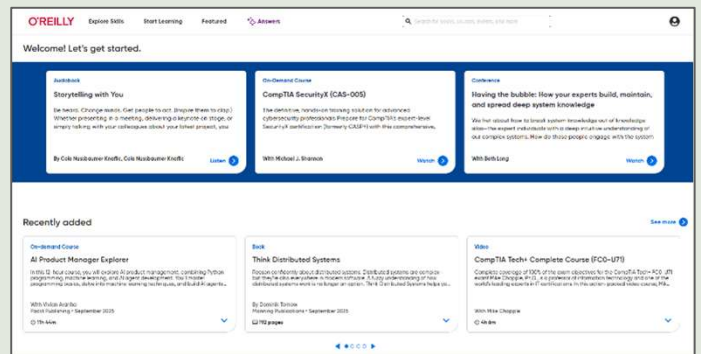

2回目以降のログイン方法は裏面をご参照ください→

ログイン方法(2回目以降)

2回目以降のログイン時には
以下リンクへアクセスし、メールアドレスと
パスワードを入力ください。

<https://www.oreilly.com/member/login/>

メールアドレス以外のSNSアカウントを用いた
ログイン(画像右側)は利用不可です。

学内外どこでもログインが可能です。
学内認証の必要はありません。

↑ O'Reilly for Higher Educationの
トップページです。ぜひご利用ください。