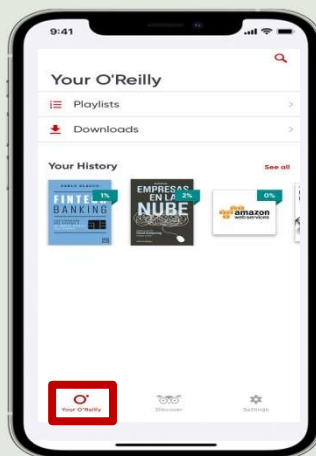

2回目以降のログイン方法は裏面をご参照ください→

ログイン方法(2回目以降)

2回目以降のログイン時には
以下リンクへアクセスし、メールアドレスと
パスワードを入力ください。

<https://www.oreilly.com/member/login/>

メールアドレス以外のSNSアカウントを用いた
ログイン(画像右側)は利用不可です。

学内外どこでもログインが可能です。
学内認証の必要はありません。

↑ O'Reilly for Higher Educationの
トップページです。ぜひご利用ください。

アプリの利用

- アプリを利用すると、オンライン環境下でコンテンツをダウンロードし、オフラインでもコンテンツをご覧いただけます。
- O'Reillyのアプリは、IOS または Android のアプリストアで入手できます。

↑アプリのトップページ
画面。"Sign in"から、
個人アカウントを利用
してログイン。

↑個人ページ画面。
閲覧履歴やダウン
ロード履歴の参照
が可能。

↑ダウンロード済み
コンテンツ閲覧画面。