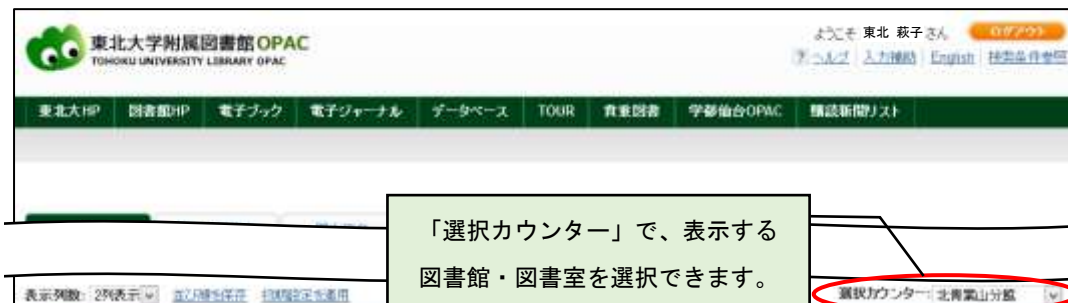

東北大 ID や PW を忘れた場合・・・

学生：所属の教務窓口または教育情報基盤センターへお問い合わせください。
PW はリマインダー機能を使っての再設定も可能です。
教職員：所属の総務担当係または情報シナジー機構 情報基盤運用室 共通基盤システムグループへお問い合わせください。PW については学生と同様です。

「MyLibrary」は、資料・検索ツールや図書館サービスを自分の使いやすいように整理しておける、個人専用の Web 上図書館です。
ご不明な点がございましたら、図書館カウンターにお問い合わせください。

利用者サービス

図書館のオンラインサービスの入口です。

- 貸出・予約状況照会
  貸出・予約状況の確認
  期限延長(返却期限内のみ)
- 文献複写・学外借用申込
  論文のコピーや学内にない図書
  現物の取り寄せ
- 文献複写・学外借用申込
  状況照会
  依頼の処理状況の確認・
  E-DDS の受取
- 学生用図書リクエスト
  図書館で購入してほしい図書の
  リクエスト
- メールアドレス
  登録・変更・削除
  DC メール・東北大メール以外への
  連絡を希望する方は登録を。
- 文献複写借用受取窓口
  変更
  受取館の変更。変更後反映のため、
  申込前に変更を。
- 施設予約
  2階グループ閲覧室などの
  利用申込

図書館カレンダー

2017年04月

日	月	火	水	木	金	土
						1
2	3	4	5	6	7	8
9	10	11	12	13	14	15
16	17	18	19	20	21	22
23	24	25	26	27	28	29
30						

平日 9:00-20:00
平日(日曜日) 9:00-17:00
土日祝休日 Closed
完全閉館日 Completely Closed

■開館時利用可能時間帯
対象者 北青葉山キャンパス所属者
・本学名譽教授
▼北青葉山キャンパス所属学生
(平日) 7:00-24:00
(土日祝休日) 9:00-20:00
▼北青葉山キャンパス所属教職員
・本学名譽教授
→24時間
※全学停電等による完全閉館時は除く

これらのメニューは配置などのカスタマイズができます。
重要なお知らせも掲載していますので、ご確認ください。