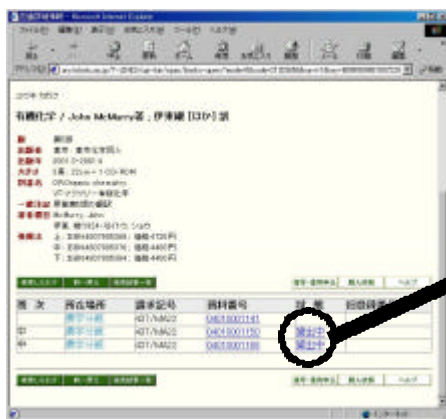

利用状況照会・予約 オンラインサービス開始

現在借りている資料と予約している資料を Web で確認することができます。罰則状況も分かります。

蔵書検索結果から貸出中資料の予約ができます。

(研究室貸出のものは除く。)

サービスの詳細は、附属図書館ホームページ (<http://www.library.tohoku.ac.jp/>) をご覧ください。