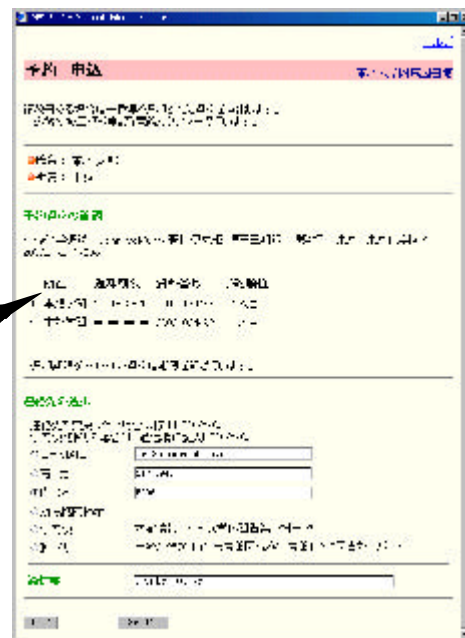

利用状況照会・予約 オンラインサービス開始

現在借りている資料と予約している資料を Web で確認することができます。罰則状況も分かります。

蔵書検索結果から貸出中資料の予約ができます。

(研究室貸出のものは除く。)

サービスの詳細は、附属図書館ホームページ (<http://www.library.tohoku.ac.jp/>) をご覧ください。