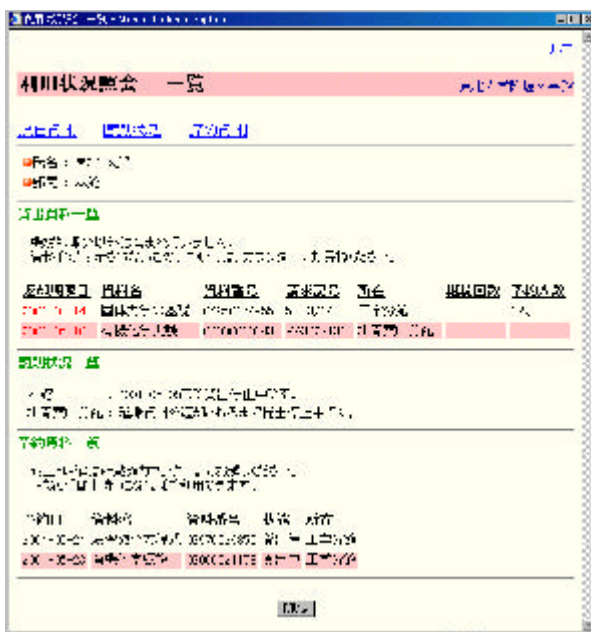

利用状況照会・予約 オンラインサービス開始

現在借りている資料と予約している資料を Web で確認することができます。罰則状況も分かります。

蔵書検索結果から貸出中資料の予約ができます。

(研究室貸出のものは除く。)

サービスの詳細は、附属図書館ホームページ (<http://www.library.tohoku.ac.jp/>) をご覧ください。