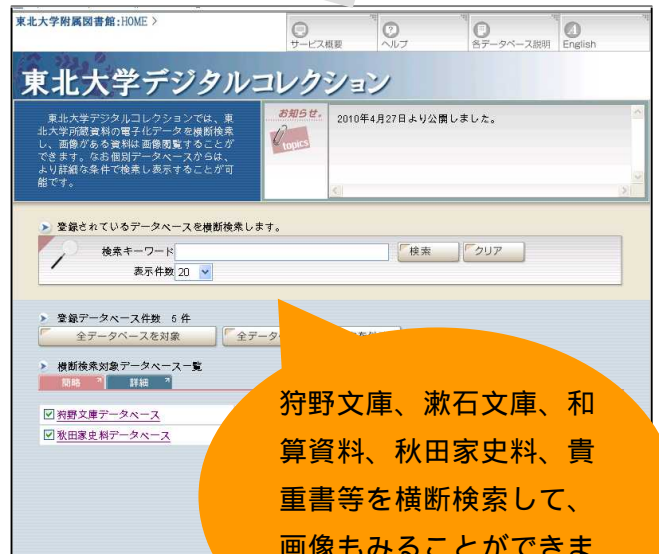

東北大学デジタルコレクション

<http://dbr.library.tohoku.ac.jp/>

本学所蔵資料の電子化データを横断検索し、画像
ある資料は画像閲覧することができます

狩野文庫、漱石文庫、和
算資料、秋田家史料、貴
重書等を横断検索して、
画像もみることができます！