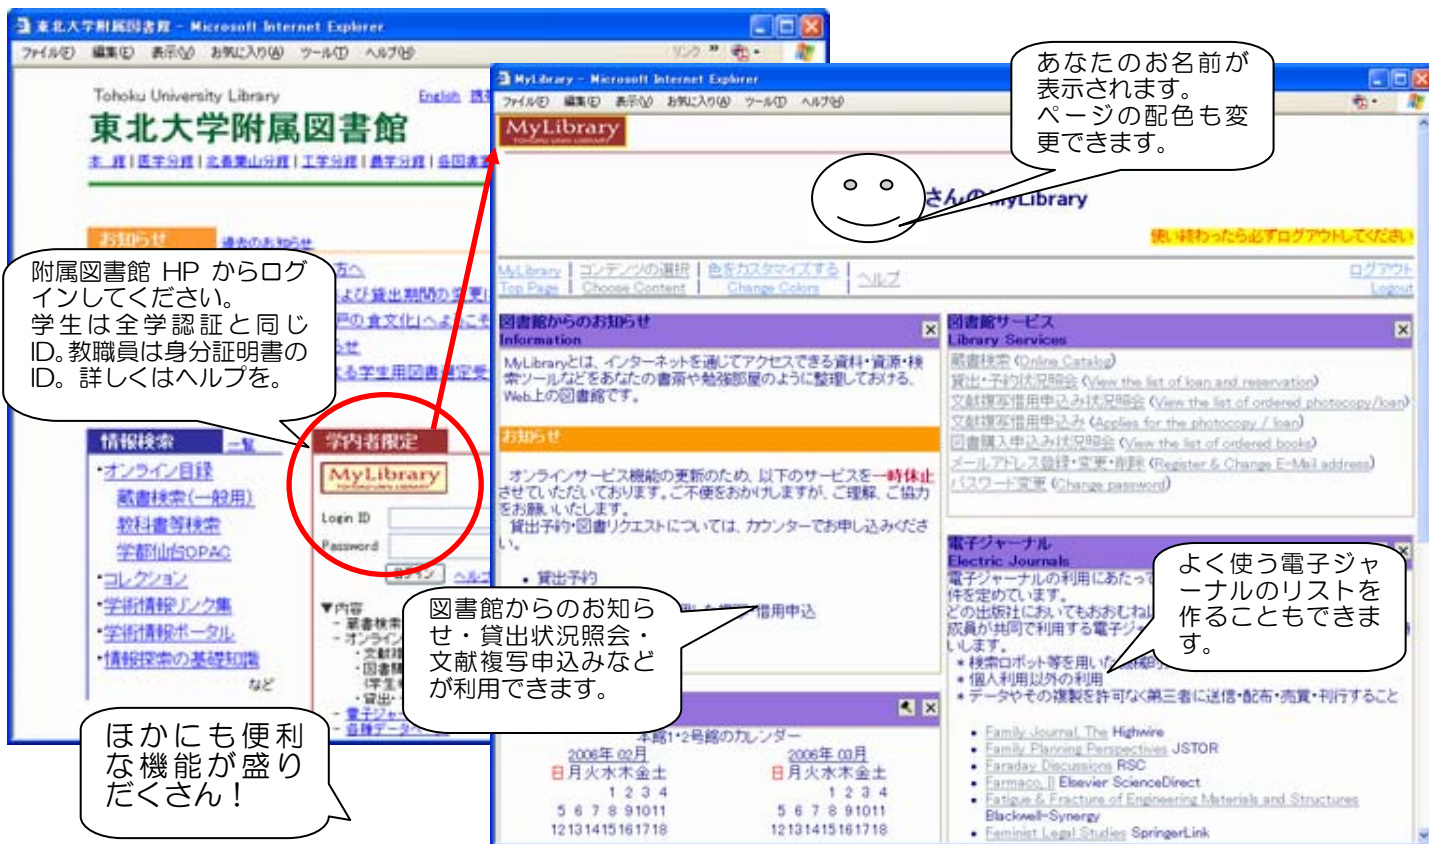

MyLibrary サービス開始!

これまでも東北大学附属図書館は、ホームページを介したサービス(文献複写/現物貸借申込など)を行っておりましたが、この度さらにパワーアップして「My Library」となり、装いも新たにサービスを開始しました。

- ◎ 図書館サービス各種・電子ジャーナル・データベースなどを効率的に利用できるよう、学生・教員・職員のみなさまの「個人」のページを作成できます。
- ◎ 最初に一度だけログインしていただくだけで、個別の認証が不要になります。
- ◎ 文献複写/現物貸借などのオンラインサービスは、機能が増えてこちらに引っ越しました。蔵書検索からの複写/貸借依頼も、ここから利用できます。
- ◎ 自由にカスタマイズすることができます。