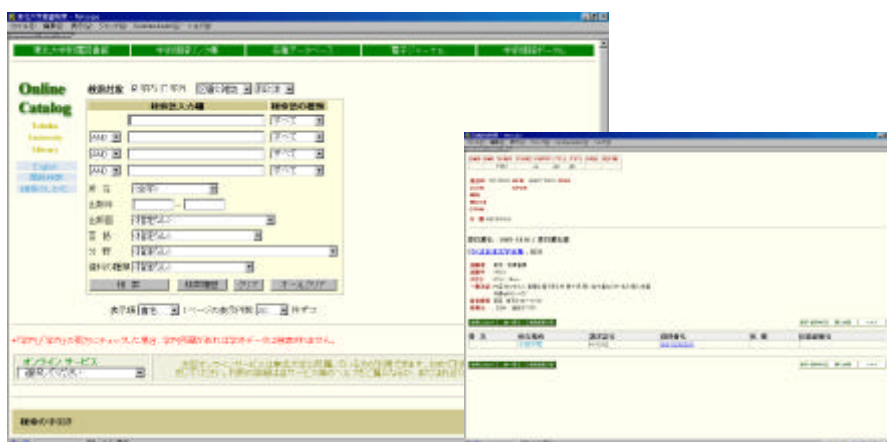

記

日時：平成16年4月23日(金) 26日(月) 27日(火)

1回目：10:30~11:10

2回目：16:20~17:00 (各回約40分)

場所：附属図書館本館2号館4階 システム研修室

(場所が分からない方は、レファレンスデスクまで相談下さい。)

内容：Online Catalogの基本的な解説・実習

参加申込・お問合せは附属図書館レファレンスデスクまで
tel: 022-217-5935, e-mail: desk@library.tohoku.ac.jp