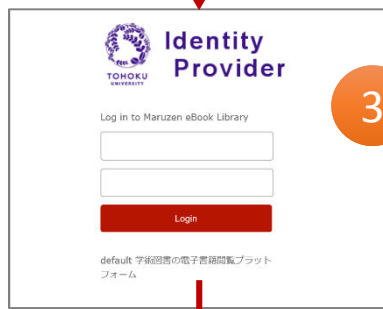

# Maruzen eBook Library

1 『学認アカウントをお持ちの方はこちら』を選択

2 『所属機関』に「東北大学」を指定し『選択』

3 東北大IDとパスワード入力

4 認証完了。

同時アクセス数制限があります。利用終了後はログアウトしてください