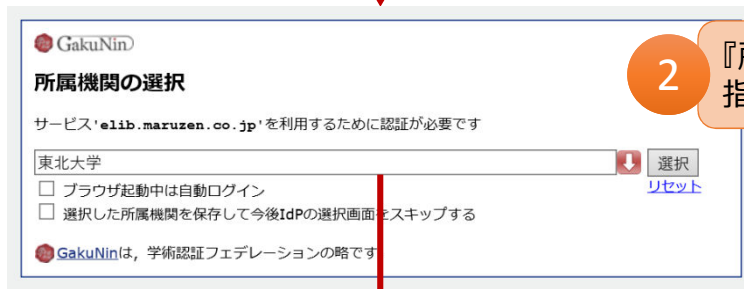

# Maruzen eBook Library

1 『学認アカウントをお持ちの方はこちら』を選択

2 『所属機関』に「東北大学」を指定し『選択』

3 東北大IDとパスワード入力

4 認証完了。

同時アクセス数制限があります。利用終了後はログアウトしてください