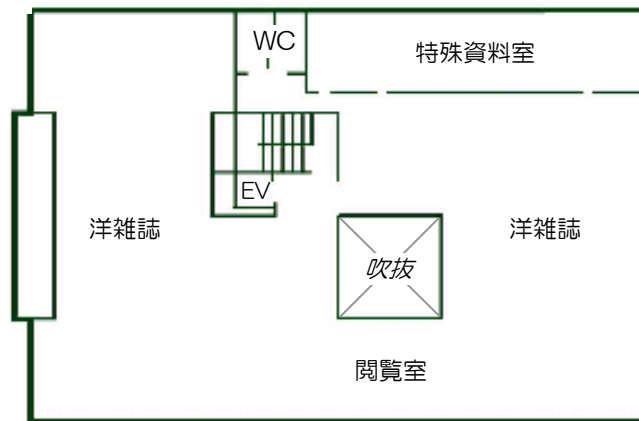

付録4 キャンパスマップ

東北大学は、5つのキャンパスから構成されています。下記の図書館以外に、各キャンパスの学部・研究科などにも図書室が設置されています。詳しくは各図書館にお問合せいただくか、各図書館ホームページを参照して下さい。

キャンパス名	キャンパス内の図書館	連絡先電話番号
(1)川内キャンパス	附属図書館本館	022-795-5943
(2)星陵キャンパス	医学分館	022-717-7978
(3)青葉山キャンパス	北青葉山分館	022-795-6372
	工学分館	022-795-4021
(4)雨宮キャンパス	農学分館	022-717-8629
(5)片平キャンパス	各研究所図書室等	

付録5 フロアマップ

(1) 本館

2号館

1号館

4F

3F

2F

1F

2F

1F

B1

B2

※ 実際の縮尺と異なります

(2) 医学分館

3F

2F

1F

(3) 北青葉山分館

3F

2F

1F

(4) 工学分館

(5) 農学分館

2F