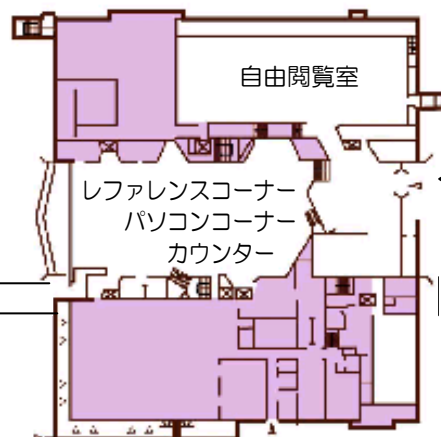

付録4 キャンパスマップ

東北大学は、5つのキャンパスから構成されています。下記の図書館以外に、各キャンパスの学部・研究科などにも図書室が設置されています。詳しくは各図書館にお問合せいただくか、各図書館ホームページを参照して下さい。

キャンパス名	キャンパス内の図書館	連絡先電話番号
(1)川内キャンパス	附属図書館本館	022-795-5943
(2)星陵キャンパス	医学分館	022-717-7978
(3)青葉山キャンパス	北青葉山分館	022-795-6372
	工学分館	022-795-4021
(4)雨宮キャンパス	農学分館	022-717-8629
(5)片平キャンパス	各研究所図書室等	

付録5 フロアマップ

(1) 本館

2号館

1号館

4F

3F

2F

1F

2F

1F

B1

B2

※ 実際の縮尺と異なります

(2) 医学分館

3F

2F