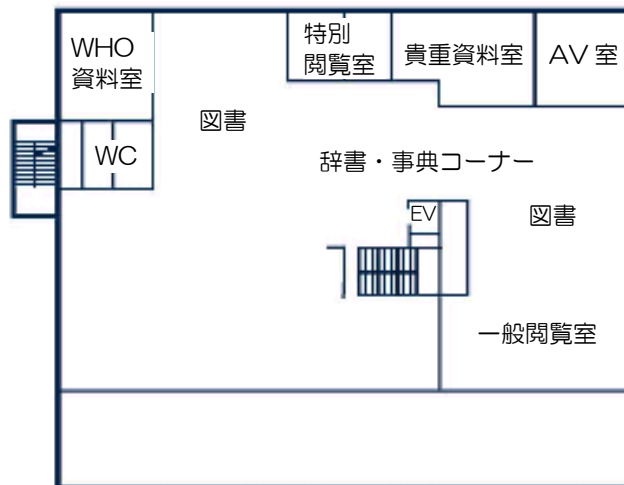

付録4 キャンパスマップ

東北大学は、5つのキャンパスから構成されています。下記の図書館以外に、各キャンパスの学部・研究科などにも図書室が設置されています。詳しくは各図書館にお問合せいただくか、各図書館ホームページを参照して下さい。

キャンパス名	キャンパス内の図書館	連絡先電話番号
(1)川内キャンパス	附属図書館本館	022-795-5943
(2)星陵キャンパス	医学分館	022-717-7978
(3)青葉山キャンパス	北青葉山分館	022-795-6372
	工学分館	022-795-4021
(4)雨宮キャンパス	農学分館	022-717-8629
(5)片平キャンパス	各研究所図書室等	

付録5 フロアマップ

(1) 本館

2号館

1号館

4F

3F

2F

1F

2F

1F

B1

B2

※ 実際の縮尺と異なります

(2) 医学分館

3F

2F

1F

(3) 北青葉山分館

3F

2F

1F

(4) 工学分館

(5) 農学分館

2F