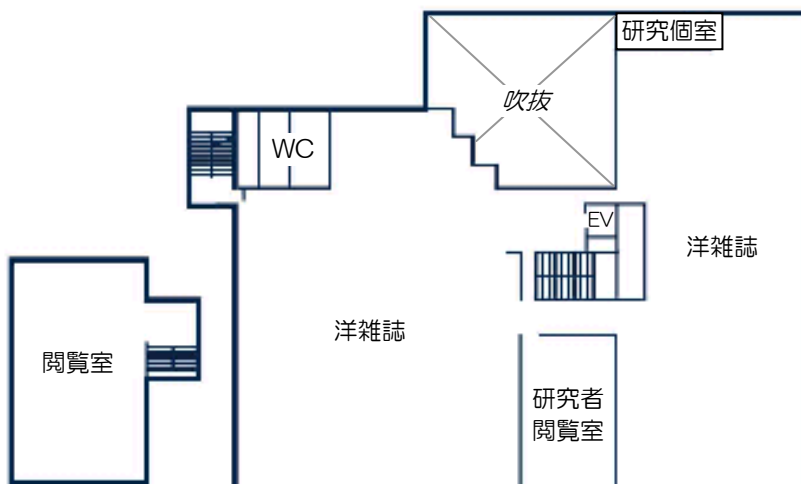

付録4 キャンパスマップ

東北大学は、5つのキャンパスから構成されています。下記の図書館以外に、各キャンパスの学部・研究科などにも図書室が設置されています。詳しくは各図書館にお問合せいただくか、各図書館ホームページを参照して下さい。

キャンパス名	キャンパス内の図書館	連絡先電話番号
(1)川内キャンパス	附属図書館本館	022-795-5943
(2)星陵キャンパス	医学分館	022-717-7978
(3)青葉山キャンパス	北青葉山分館	022-795-6372
	工学分館	022-795-4021
(4)雨宮キャンパス	農学分館	022-717-8629
(5)片平キャンパス	各研究所図書室等	

付録5 フロアマップ

(1) 本館

2号館

1号館

4F

3F

2F

1F

2F

1F

B1

B2

※ 実際の縮尺と異なります

(2) 医学分館

3F

2F

1F

(3) 北青葉山分館

3F

2F

1F

(4) 工学分館

(5) 農学分館

2F