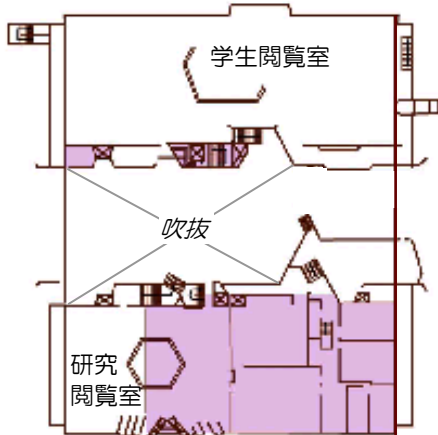

付録4 キャンパスマップ

東北大学は、5つのキャンパスから構成されています。下記の図書館以外に、各キャンパスの学部・研究科などにも図書室が設置されています。詳しくは各図書館にお問合せいただくか、各図書館ホームページを参照して下さい。

キャンパス名	キャンパス内の図書館	連絡先電話番号
(1)川内キャンパス	附属図書館本館	022-795-5943
(2)星陵キャンパス	医学分館	022-717-7978
(3)青葉山キャンパス	北青葉山分館	022-795-6372
	工学分館	022-795-4021
(4)雨宮キャンパス	農学分館	022-717-8629
(5)片平キャンパス	各研究所図書室等	

付録5 フロアマップ

(1) 本館

2号館

1号館

4F

3F

2F

1F

2F

1F

B1

B2

※ 実際の縮尺と異なります

(2) 医学分館

3F

2F

1F

(3) 北青葉山分館

3F

2F

1F

(4) 工学分館

(5) 農学分館

2F