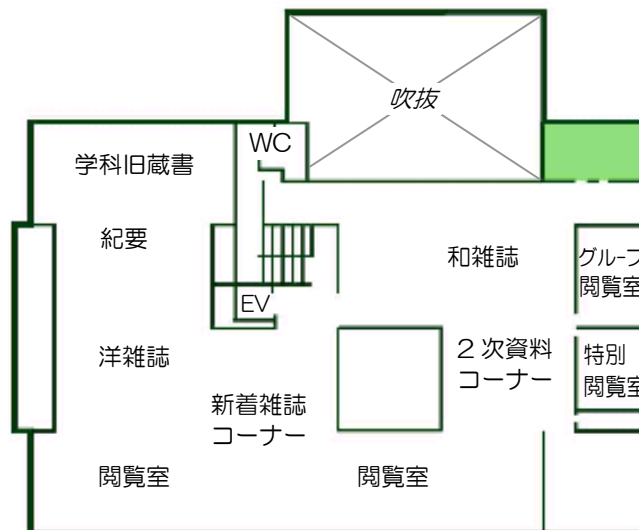

付録4 キャンパスマップ

東北大学は、5つのキャンパスから構成されています。下記の図書館以外に、各キャンパスの学部・研究科などにも図書室が設置されています。詳しくは各図書館にお問合せいただくか、各図書館ホームページを参照して下さい。

キャンパス名	キャンパス内の図書館	連絡先電話番号
(1)川内キャンパス	附属図書館本館	022-795-5943
(2)星陵キャンパス	医学分館	022-717-7978
(3)青葉山キャンパス	北青葉山分館	022-795-6372
	工学分館	022-795-4021
(4)雨宮キャンパス	農学分館	022-717-8629
(5)片平キャンパス	各研究所図書室等	

付録5 フロアマップ

(1) 本館

2号館

1号館

4F

3F

2F

1F

2F

1F

B1

B2

※ 実際の縮尺と異なります

(2) 医学分館

3F

2F

1F

(3) 北青葉山分館

3F

2F

1F

(4) 工学分館

(5) 農学分館

2F