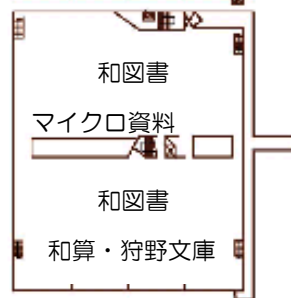

付録4 キャンパスマップ

東北大学は、5つのキャンパスから構成されています。下記の図書館以外に、各キャンパスの学部・研究科などにも図書室が設置されています。詳しくは各図書館にお問合せいただくか、各図書館ホームページを参照して下さい。

キャンパス名	キャンパス内の図書館	連絡先電話番号
(1)川内キャンパス	附属図書館本館	022-795-5943
(2)星陵キャンパス	医学分館	022-717-7978
(3)青葉山キャンパス	北青葉山分館	022-795-6372
	工学分館	022-795-4021
(4)雨宮キャンパス	農学分館	022-717-8629
(5)片平キャンパス	各研究所図書室等	

付録5 フロアマップ

(1) 本館

2号館

1号館

4F

3F

2F

1F

2F

1F

B1

B2

※ 実際の縮尺と異なります

(2) 医学分館

3F

2F