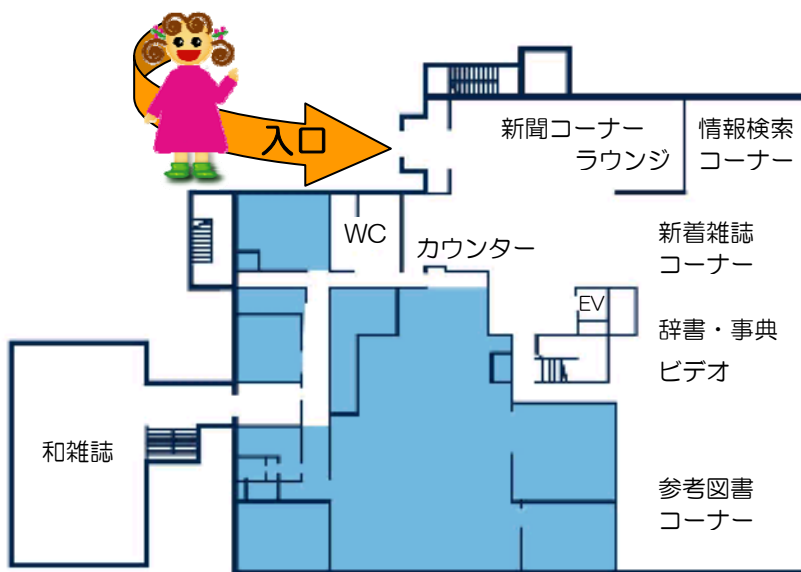

付録4 キャンパスマップ

東北大学は、5つのキャンパスから構成されています。下記の図書館以外に、各キャンパスの学部・研究科などにも図書室が設置されています。詳しくは各図書館にお問合せいただくか、各図書館ホームページを参照して下さい。

キャンパス名	キャンパス内の図書館	連絡先電話番号
(1)川内キャンパス	附属図書館本館	022-795-5943
(2)星陵キャンパス	医学分館	022-717-7978
(3)青葉山キャンパス	北青葉山分館	022-795-6372
	工学分館	022-795-4021
(4)雨宮キャンパス	農学分館	022-717-8629
(5)片平キャンパス	各研究所図書室等	

付録5 フロアマップ

(1) 本館

2号館

1号館

4F

3F

2F

1F

2F

1F

B1

B2

※ 実際の縮尺と異なります

(2) 医学分館

3F

2F

1F

(3) 北青葉山分館

3F

2F

1F

(4) 工学分館

(5) 農学分館

2F