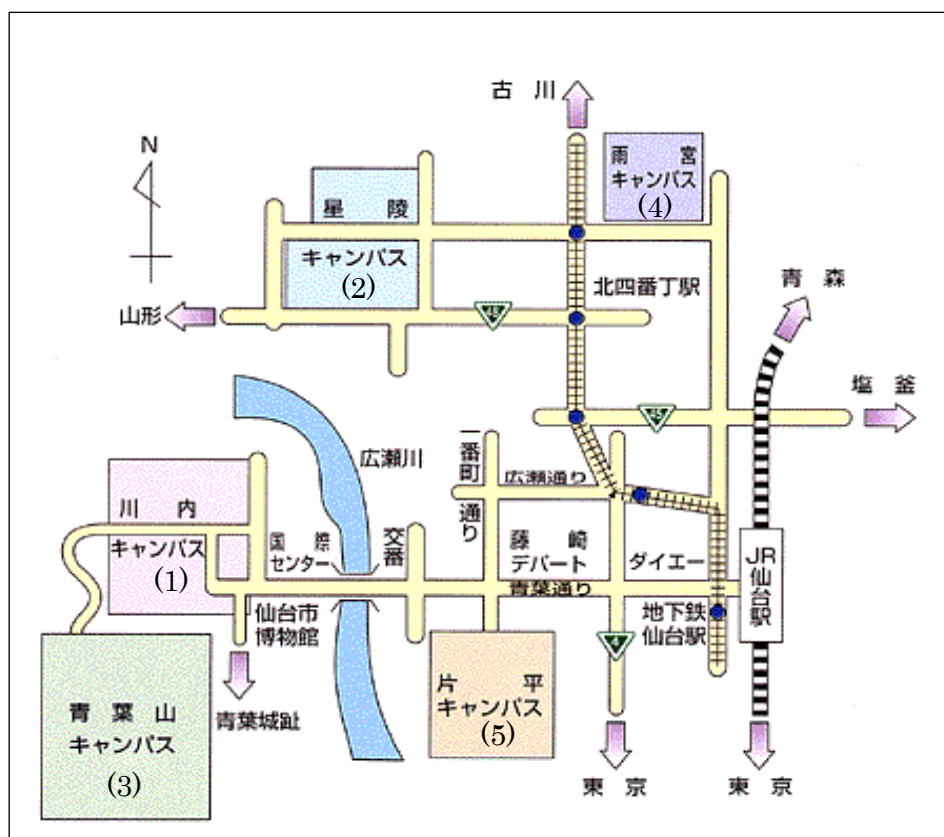

付録4 キャンパスマップ

東北大学は、5つのキャンパスから構成されています。下記の図書館以外に、各キャンパスの学部・研究科などにも図書室が設置されています。詳しくは各図書館にお問合せいただくか、各図書館ホームページを参照して下さい。

キャンパス名	キャンパス内の図書館	連絡先電話番号
(1)川内キャンパス	附属図書館本館	022-795-5943
(2)星陵キャンパス	医学分館	022-717-7978
(3)青葉山キャンパス	北青葉山分館	022-795-6372
	工学分館	022-795-4021
(4)雨宮キャンパス	農学分館	022-717-8629
(5)片平キャンパス	各研究所図書室等	

付録5 フロアマップ

(1) 本館

2号館

1号館

4F

3F

2F

1F

2F

1F

B1

B2

※ 実際の縮尺と異なります

(2) 医学分館

3F

2F

1F

(3) 北青葉山分館

3F

2F

1F

(4) 工学分館

(5) 農学分館

2F