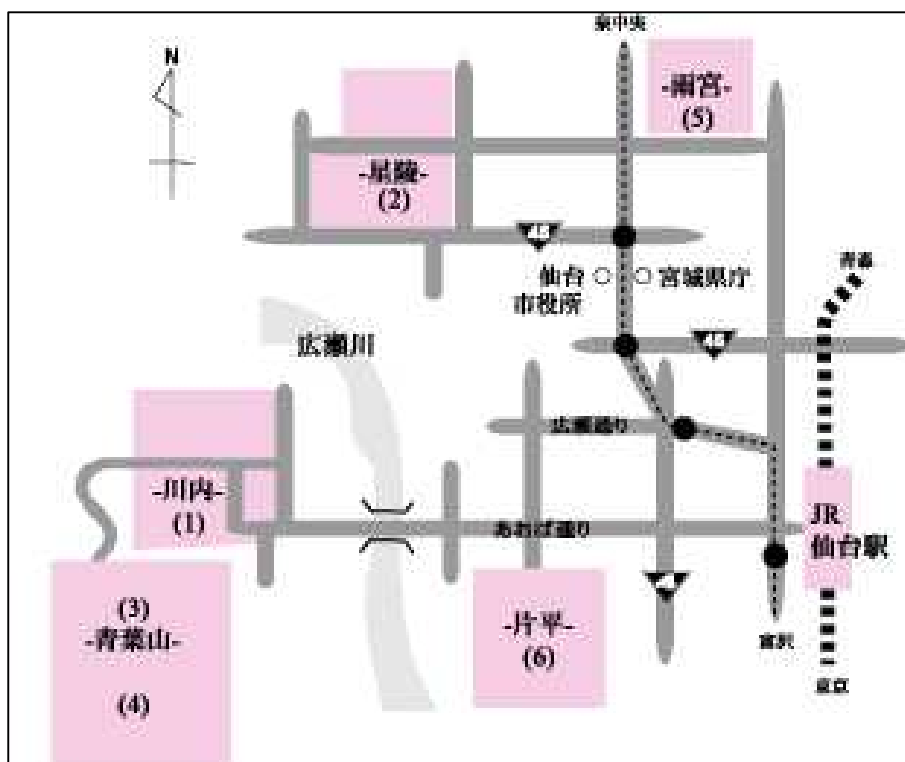

## 付録4 キャンパスマップ

東北大学は、下記の6つのキャンパスから構成されています。下のキャンパスマップには記載されていませんが、青葉山キャンパスは北と南の地区に分かれています。

キャンパス名	キャンパス内の図書館	連絡先電話番号
(1)川内キャンパス	附属図書館本館	022-795-5943
(2)星陵キャンパス	医学分館	022-717-7978
(3)北青葉山キャンパス	北青葉山分館	022-795-6372
(4)南青葉山キャンパス	工学分館	022-795-4021
(5)雨宮キャンパス	農学分館	022-717-8629
(6)片平キャンパス	各研究所図書室等	

上記の図書館以外に、各キャンパスの学部・研究科などにも図書室が設置されています。詳しくは各図書館にお問合せいただくか、各図書館ホームページを参照してください。

付録5 フロアマップ

(1) 本館

2号館

1号館

4 F

3 F

2 F

1 F

2 F

1 F

B 1

B 2

実際の縮尺と異なります

(2) 医学分館

3 F

2 F

1 F

(3) 北青葉山分館

3 F

2 F

1 F

(4) 工学分館

(5) 農学分館