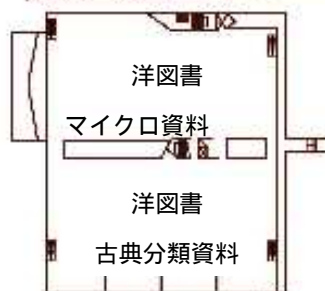

## 付録4 キャンパスマップ

東北大学は、下記の6つのキャンパスから構成されています。下のキャンパスマップには記載されていませんが、青葉山キャンパスは北と南の地区に分かれています。

キャンパス名	キャンパス内の図書館	連絡先電話番号
(1)川内キャンパス	附属図書館本館	022-795-5943
(2)星陵キャンパス	医学分館	022-717-7978
(3)北青葉山キャンパス	北青葉山分館	022-795-6372
(4)南青葉山キャンパス	工学分館	022-795-4021
(5)雨宮キャンパス	農学分館	022-717-8629
(6)片平キャンパス	各研究所図書室等	

上記の図書館以外に、各キャンパスの学部・研究科などにも図書室が設置されています。詳しくは各図書館にお問合せいただくか、各図書館ホームページを参照してください。

付録5 フロアマップ

(1) 本館

2号館

1号館

4 F

3 F

2 F

1 F

2 F

1 F

B 1

B 2

実際の縮尺と異なります

(2) 医学分館

3 F