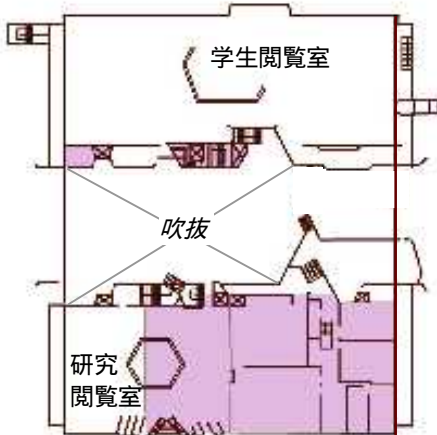

## 付録4 キャンパスマップ

東北大学は、下記の6つのキャンパスから構成されています。下のキャンパスマップには記載されていませんが、青葉山キャンパスは北と南の地区に分かれています。

キャンパス名	キャンパス内の図書館	連絡先電話番号
(1)川内キャンパス	附属図書館本館	022-795-5943
(2)星陵キャンパス	医学分館	022-717-7978
(3)北青葉山キャンパス	北青葉山分館	022-795-6372
(4)南青葉山キャンパス	工学分館	022-795-4021
(5)雨宮キャンパス	農学分館	022-717-8629
(6)片平キャンパス	各研究所図書室等	

上記の図書館以外に、各キャンパスの学部・研究科などにも図書室が設置されています。詳しくは各図書館にお問合せいただくか、各図書館ホームページを参照してください。

付録5 フロアマップ

(1) 本館

2号館

1号館

4 F

3 F

2 F

1 F

2 F

1 F

B 1

B 2

実際の縮尺と異なります

(2) 医学分館

3 F

2 F

1 F

(3) 北青葉山分館

3 F

2 F

1 F

(4) 工学分館

(5) 農学分館