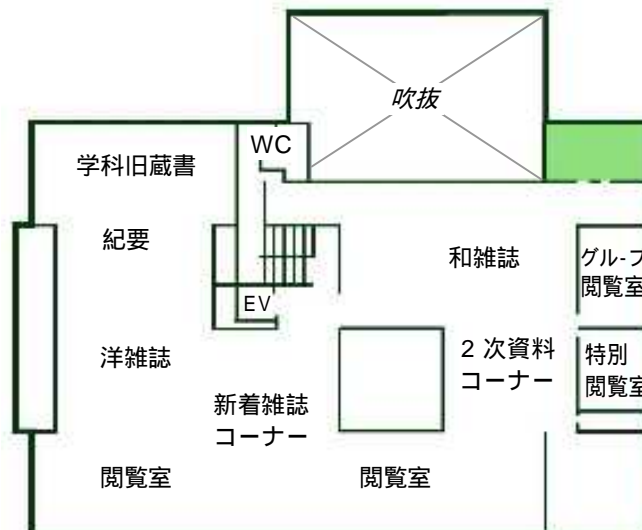

## 付録4 キャンパスマップ

東北大学は、下記の6つのキャンパスから構成されています。下のキャンパスマップには記載されていませんが、青葉山キャンパスは北と南の地区に分かれています。

キャンパス名	キャンパス内の図書館	連絡先電話番号
(1)川内キャンパス	附属図書館本館	022-795-5943
(2)星陵キャンパス	医学分館	022-717-7978
(3)北青葉山キャンパス	北青葉山分館	022-795-6372
(4)南青葉山キャンパス	工学分館	022-795-4021
(5)雨宮キャンパス	農学分館	022-717-8629
(6)片平キャンパス	各研究所図書室等	

上記の図書館以外に、各キャンパスの学部・研究科などにも図書室が設置されています。詳しくは各図書館にお問合せいただくか、各図書館ホームページを参照してください。

付録5 フロアマップ

(1) 本館

2号館

1号館

4 F

3 F

2 F

1 F

2 F

1 F

B 1

B 2

実際の縮尺と異なります

(2) 医学分館

3 F

2 F

1 F

(3) 北青葉山分館

3 F

2 F

1 F

(4) 工学分館

(5) 農学分館