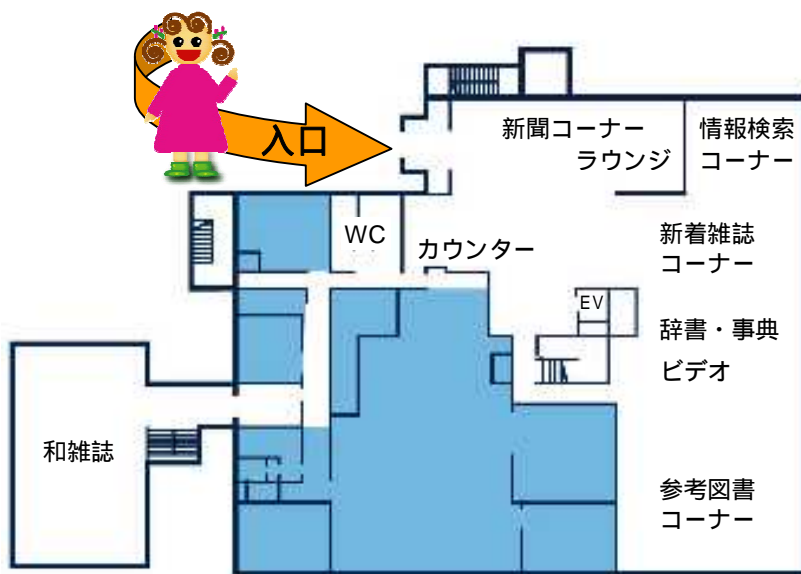

## 付録4 キャンパスマップ

東北大学は、下記の6つのキャンパスから構成されています。下のキャンパスマップには記載されていませんが、青葉山キャンパスは北と南の地区に分かれています。

キャンパス名	キャンパス内の図書館	連絡先電話番号
(1)川内キャンパス	附属図書館本館	022-795-5943
(2)星陵キャンパス	医学分館	022-717-7978
(3)北青葉山キャンパス	北青葉山分館	022-795-6372
(4)南青葉山キャンパス	工学分館	022-795-4021
(5)雨宮キャンパス	農学分館	022-717-8629
(6)片平キャンパス	各研究所図書室等	

上記の図書館以外に、各キャンパスの学部・研究科などにも図書室が設置されています。詳しくは各図書館にお問合せいただくか、各図書館ホームページを参照してください。

付録5 フロアマップ

(1) 本館

2号館

1号館

4 F

3 F

2 F

1 F

2 F

1 F

B 1

B 2

実際の縮尺と異なります

(2) 医学分館

3 F

2 F

1 F

(3) 北青葉山分館

3 F

2 F

1 F

(4) 工学分館

(5) 農学分館