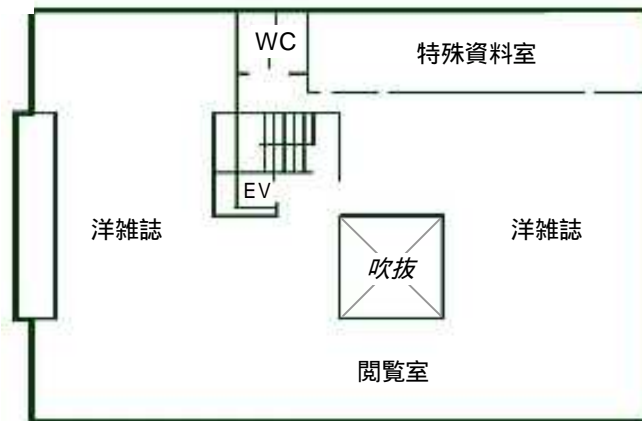

## 付録4 キャンパスマップ

東北大学は、下記の6つのキャンパスから構成されています。下のキャンパスマップには記載されていませんが、青葉山キャンパスは北と南の地区に分かれています。

キャンパス名	キャンパス内の図書館	連絡先電話番号
(1)川内キャンパス	附属図書館本館	022-795-5943
(2)星陵キャンパス	医学分館	022-717-7978
(3)北青葉山キャンパス	北青葉山分館	022-795-6372
(4)南青葉山キャンパス	工学分館	022-795-4021
(5)雨宮キャンパス	農学分館	022-717-8629
(6)片平キャンパス	各研究所図書室等	

上記の図書館以外に、各キャンパスの学部・研究科などにも図書室が設置されています。詳しくは各図書館にお問合せいただくか、各図書館ホームページを参照してください。

付録5 フロアマップ

(1) 本館

2号館

1号館

4 F

3 F

2 F

1 F

2 F

1 F

B 1

B 2

実際の縮尺と異なります

(2) 医学分館

3 F

2 F

1 F

(3) 北青葉山分館

3 F

2 F

1 F

(4) 工学分館

(5) 農学分館