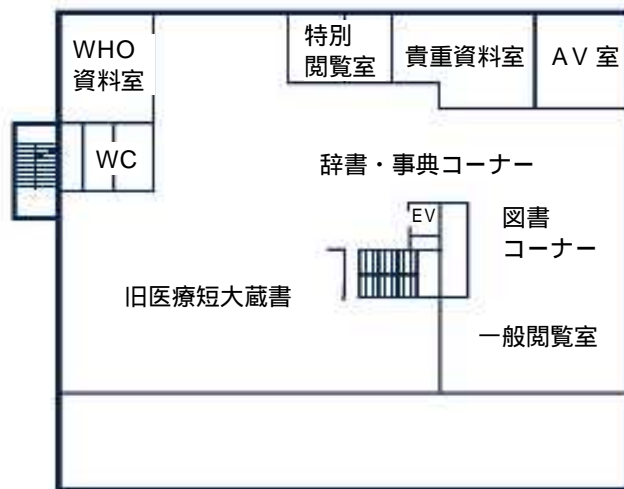

## 付録4 キャンパスマップ

東北大学は、下記の6つのキャンパスから構成されています。下のキャンパスマップには記載されていませんが、青葉山キャンパスは北と南の地区に分かれています。

キャンパス名	キャンパス内の図書館	連絡先電話番号
(1)川内キャンパス	附属図書館本館	022-795-5943
(2)星陵キャンパス	医学分館	022-717-7978
(3)北青葉山キャンパス	北青葉山分館	022-795-6372
(4)南青葉山キャンパス	工学分館	022-795-4021
(5)雨宮キャンパス	農学分館	022-717-8629
(6)片平キャンパス	各研究所図書室等	

上記の図書館以外に、各キャンパスの学部・研究科などにも図書室が設置されています。詳しくは各図書館にお問合せいただくか、各図書館ホームページを参照してください。

付録5 フロアマップ

(1) 本館

2号館

1号館

4 F

3 F

2 F

1 F

2 F

1 F

B 1

B 2

実際の縮尺と異なります

(2) 医学分館

3 F

2 F

1 F

(3) 北青葉山分館

3 F

2 F

1 F

(4) 工学分館

(5) 農学分館