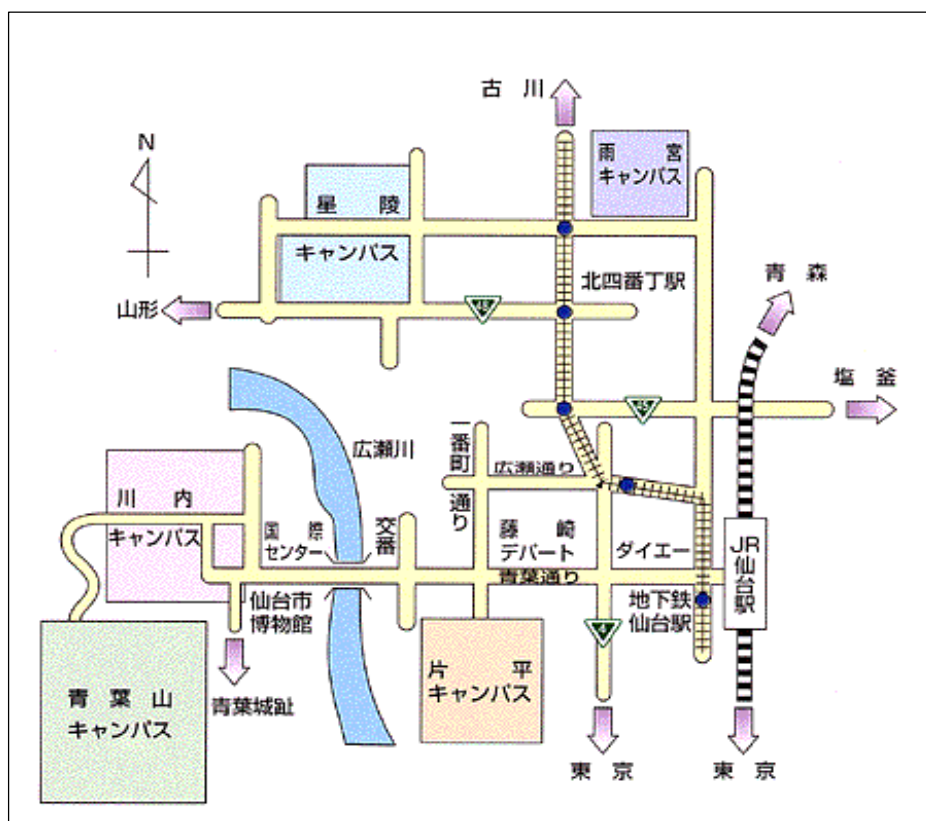

## 付録7 キャンパスマップ

東北大学は、下記の五つのキャンパスから構成されています。なお、下のキャンパスマップには記載されていませんが、青葉山キャンパスは北と南の地区に分かれています(表の電話番号は2004年12月現在のものです。最新の情報はページ下部のURLにて参照してください)。

キャンパス名	キャンパス内の図書館	連絡先電話番号
川内キャンパス	附属図書館本館	022-217-5943
星陵キャンパス	医学分館	022-717-7978
北青葉山キャンパス	北青葉山分館	022-217-6372
南青葉山キャンパス	工学分館	022-217-5894
雨宮キャンパス	農学分館	022-717-8629