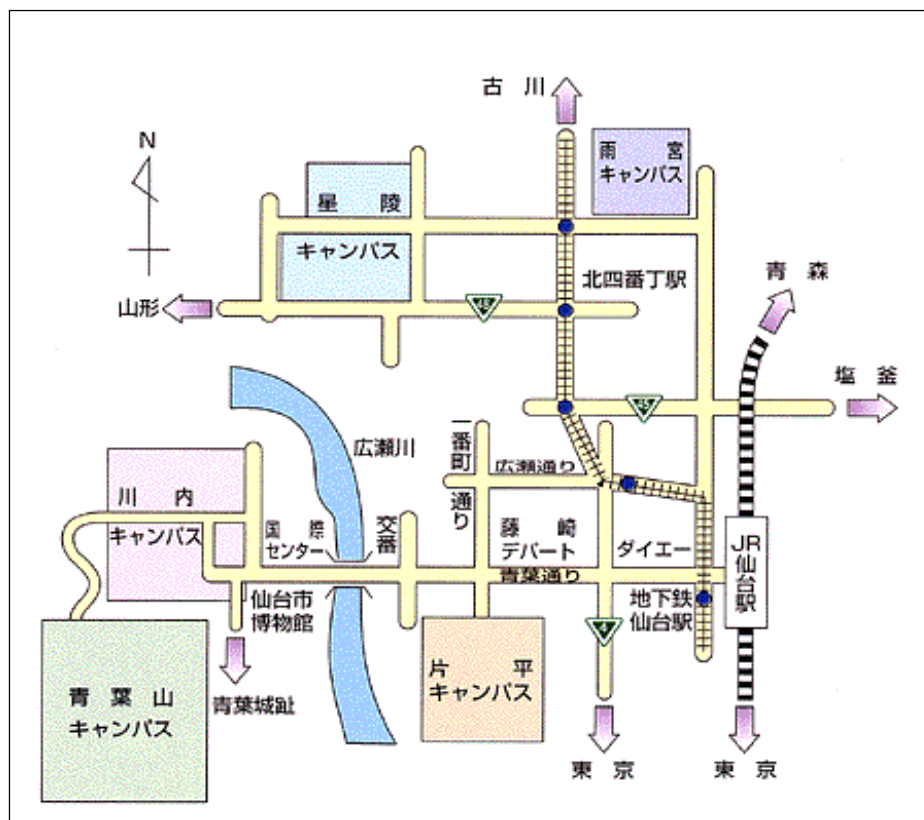

付録2 キャンパスマップ

東北大学は、下記の5つのキャンパスから構成されています。なお、下のキャンパスマップには記載されていませんが、青葉山キャンパスは、北と南で地区が分かれています。

キャンパス名	キャンパス内の図書館	連絡先電話番号
川内キャンパス	附属図書館本館	022-217-5943
星陵キャンパス	医学分館	022-717-7978
北青葉山キャンパス	北青葉山分館	022-217-6372
南青葉山キャンパス	工学分館	022-217-5894
雨宮キャンパス	農学分館	022-717-8629