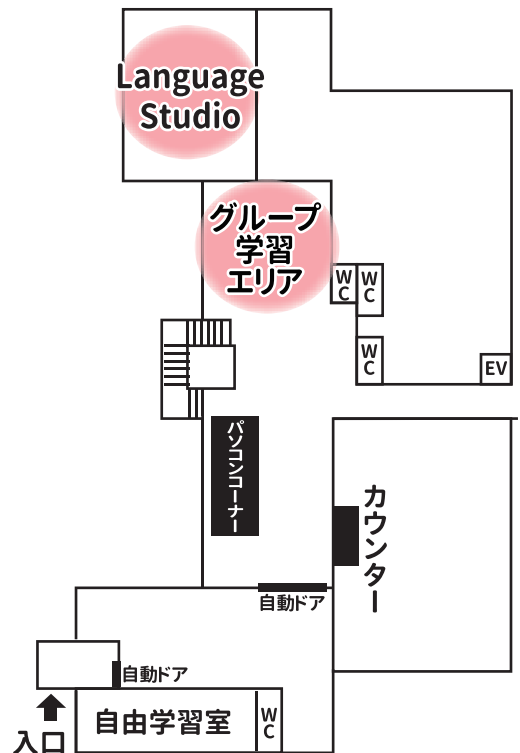

Abelujjo

のご案内

(アベルーヨ)

語学自習 をしたい方に最適!

Language Studio

- 個室型ブースが20室!
- ヘッドセット・カメラ付PC完備!
- 資格試験に対応した豊富な参考書!

- 旧館1階の語学自習用のエリアです。
- 個室型のパソコンブースが20室あります。
- エリア内に資格試験用の参考書を多数揃えています。
- 各ブースにはヘッドセットがあり、発音練習ができます。(防音型ではありません。)
- 利用時間は開館時間中のみです。

協働学習・プレゼン練習・ディベート にぴったり!

グループ学習エリア

- 旧館1階にある、話をしながら学習する方のためのエリアです。
- 8つに区切られたスペースに6~8席ずつ、全部で56席あります。机・椅子は動かすこともできます。
- 原則2名以上のグループでご利用ください。
- 予約不要です。
- 一部スライディングウォールが設置可能なスペースがあります。また、ゼミ・授業・イベント等で使用する場合は予約することができます。
- プロジェクタースクリーン兼ホワイトボードを備えています。
- プロジェクターと大型モニターをカウンターで貸出します(開館時間中のみ)。

利用案内

【場所】

工学分館 1階

【開室時間】

9:00~20:00

(長期休業時は17:00まで)

【利用対象者】

学生・教職員

どなたでも利用可能です。

● 館内案内図

お問合せ・連絡先

東北大学附属図書館 工学分館

TEL: 022-795-4021 / FAX: 022-795-7120
e-mail: eng-counter@grp.tohoku.ac.jp