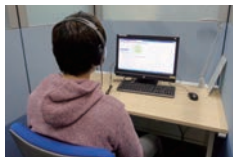

Abelujjo

のご案内

(アベルーヨ)

語学自習 をしたい方に最適!

Language Studio

- 個室型ブースが20室!
- ヘッドセット・カメラ付PC完備!
- 資格試験に対応した豊富な参考書!

- 旧館1階の語学自習用のエリアです。
- 個室型のパソコンブースが20室あります。
- エリア内に資格試験用の参考書を多数揃えています。
- 各ブースにはヘッドセットがあり、発音練習ができます。(防音型ではありません。)
- 利用時間は開館時間中のみです。

協働学習・プレゼン練習・ディベート にぴったり!

グループ学習エリア

- 旧館1階にある、話をしながら学習する方のためのエリアです。
- 8つに区切られたスペースに6~8席ずつ、全部で56席あります。机・椅子は動かすこともできます。
- 原則2名以上のグループでご利用ください。
- 予約不要です。
- 一部スライディングウォールが設置可能なスペースがあります。また、ゼミ・授業・イベント等で使用する場合は予約することができます。
- プロジェクタースクリーン兼ホワイトボードを備えています。
- プロジェクターと大型モニターをカウンターで貸出します(開館時間中のみ)。